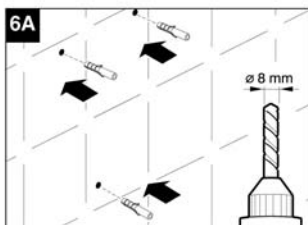

MONTÁŽ

A Údaje elektrickej siete sa musia zhodovať s údajmi, ktoré sú uvedené na štítku (A).