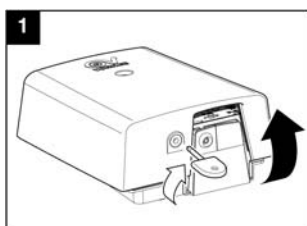

MONTÁŽ

A Údaje elektrickej siete sa musia zhodovať s údajmi, ktoré sú uvedené na štítku (A).