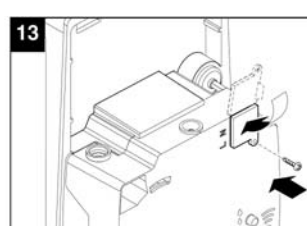

MONTÁŽ

A Údaje elektrickej siete sa musia zhodovať s údajmi, ktoré sú uvedené na štítku (A).