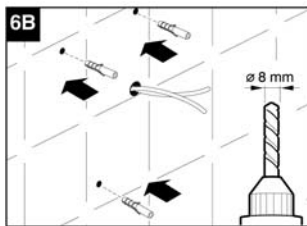

MONTÁŽ

A Údaje elektrickej siete sa musia zhodovať s údajmi, ktoré sú uvedené na štítku (A).