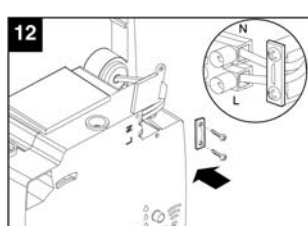

MONTÁŽ

A Údaje elektrickej siete sa musia zhodovať s údajmi, ktoré sú uvedené na štítku (A).