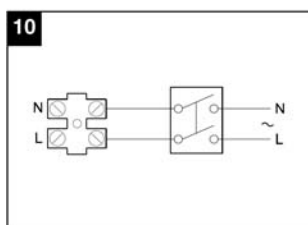

MONTÁŽ

A Údaje elektrickej siete sa musia zhodovať s údajmi, ktoré sú uvedené na štítku (A).