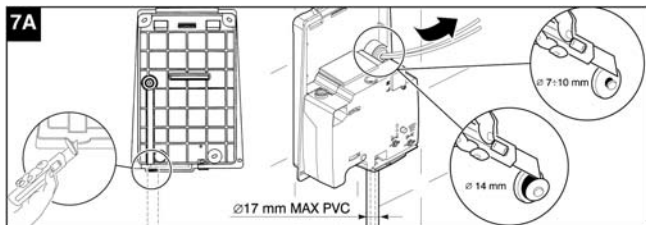

MONTÁŽ

A Údaje elektrickej siete sa musia zhodovať s údajmi, ktoré sú uvedené na štítku (A).