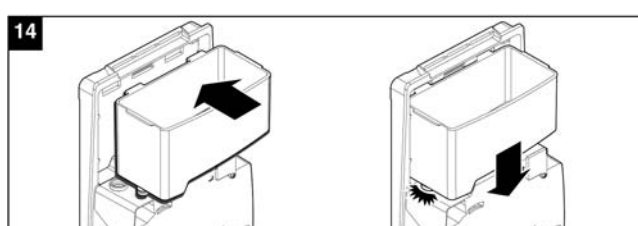

MONTÁŽ

A Údaje elektrickej siete sa musia zhodovať s údajmi, ktoré sú uvedené na štítku (A).