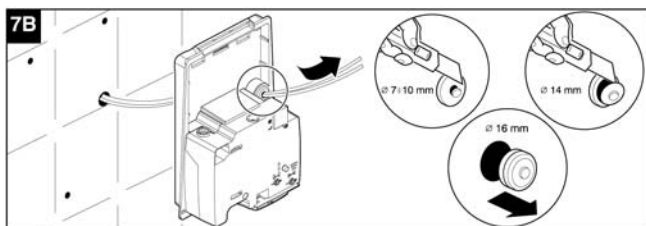

MONTÁŽ

A Údaje elektrickej siete sa musia zhodovať s údajmi, ktoré sú uvedené na štítku (A).