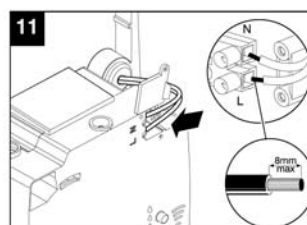

MONTÁŽ

A Údaje elektrickej siete sa musia zhodovať s údajmi, ktoré sú uvedené na štítku (A).