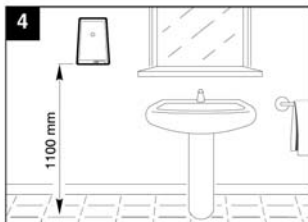

MONTÁŽ

A Údaje elektrickej siete sa musia zhodovať s údajmi, ktoré sú uvedené na štítku (A).