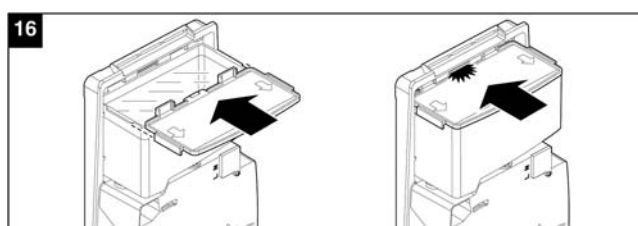

MONTÁŽ

A Údaje elektrickej siete sa musia zhodovať s údajmi, ktoré sú uvedené na štítku (A).