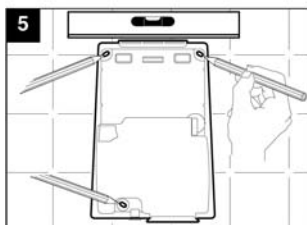

MONTÁŽ

A Údaje elektrickej siete sa musia zhodovať s údajmi, ktoré sú uvedené na štítku (A).