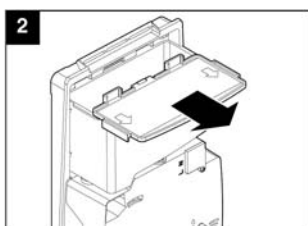

MONTÁŽ

A Údaje elektrickej siete sa musia zhodovať s údajmi, ktoré sú uvedené na štítku (A).