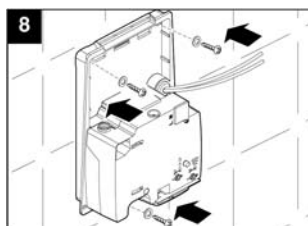

MONTÁŽ

A Údaje elektrickej siete sa musia zhodovať s údajmi, ktoré sú uvedené na štítku (A).