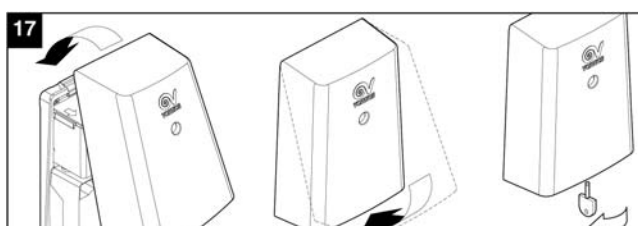

MONTÁŽ

A Údaje elektrickej siete sa musia zhodovať s údajmi, ktoré sú uvedené na štítku (A).