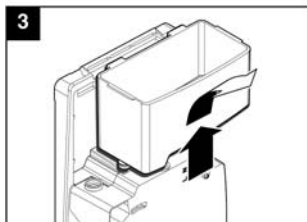

MONTÁŽ

A Údaje elektrickej siete sa musia zhodovať s údajmi, ktoré sú uvedené na štítku (A).