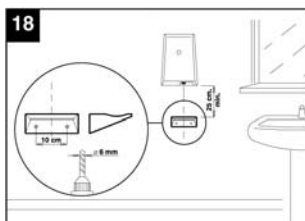

POUŽITIE

PLNENIE

NASTAVENIE TRIMRU

ÚDRŽBA