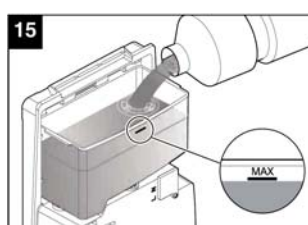

MONTÁŽ

A Údaje elektrickej siete sa musia zhodovať s údajmi, ktoré sú uvedené na štítku (A).