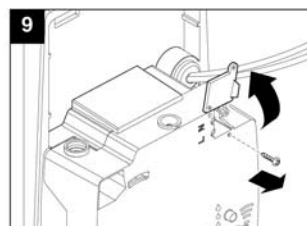

MONTÁŽ

A Údaje elektrickej siete sa musia zhodovať s údajmi, ktoré sú uvedené na štítku (A).